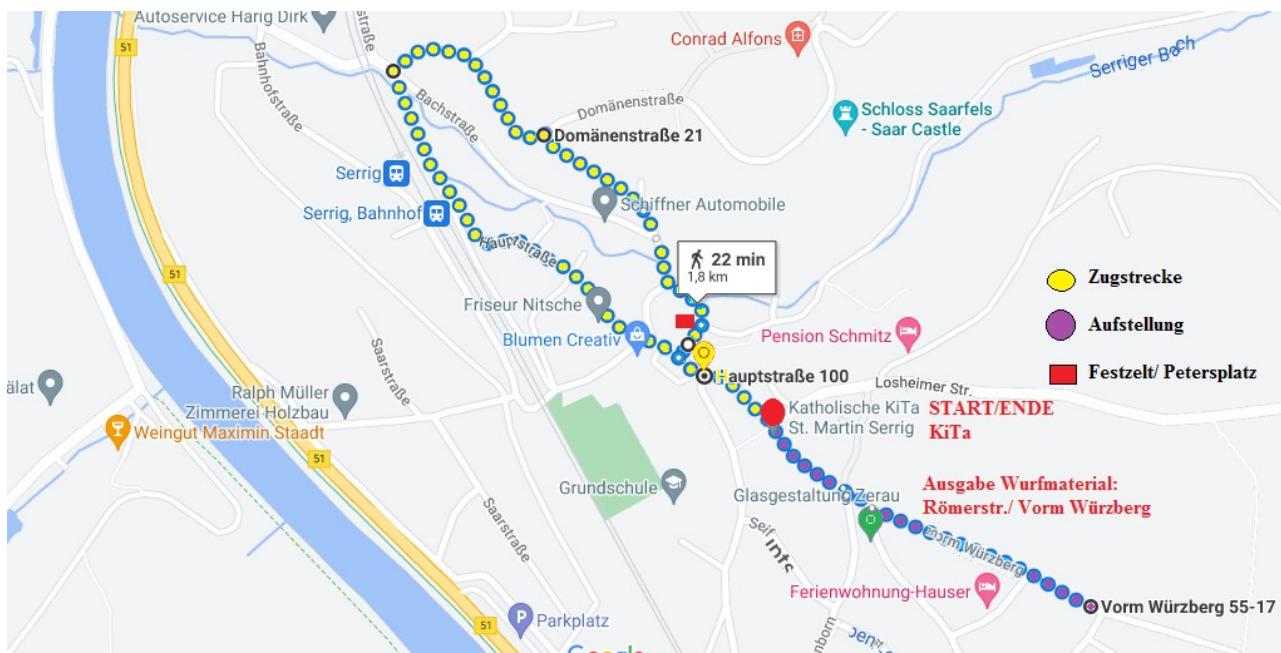

Zugstrecke Fastnachtsumzug Serrig

Fastnachtsdienstag

13. Februar 2024 14:11 Uhr

Zugaufstellung: Römerstraße, ECKE Vorm Würzberg

Ausgabe Wurfmaterial: Römerstraße, Ecke Im Siebenborn

Zugstrecke: Start am Kindergarten, Losheimerstraße, am Petersplatz rechts abbiegen auf die Bachstraße, weiter über die Domänenstraße, links abbiegen auf Hauptstraße um wieder in die Ortsmitte zu gelangen.

Auslaufzone: Losheimerstraße Richtung Kindergarten, Römerstraße

Standort Müllbehälter: Wird am Tage des Umzuges den teilnehmenden Gruppen bekannt gegeben.

Auf dem Petersplatz findet Ihr ein Festzelt mit Getränken und kulinarischen Köstlichkeiten sowie Musik.