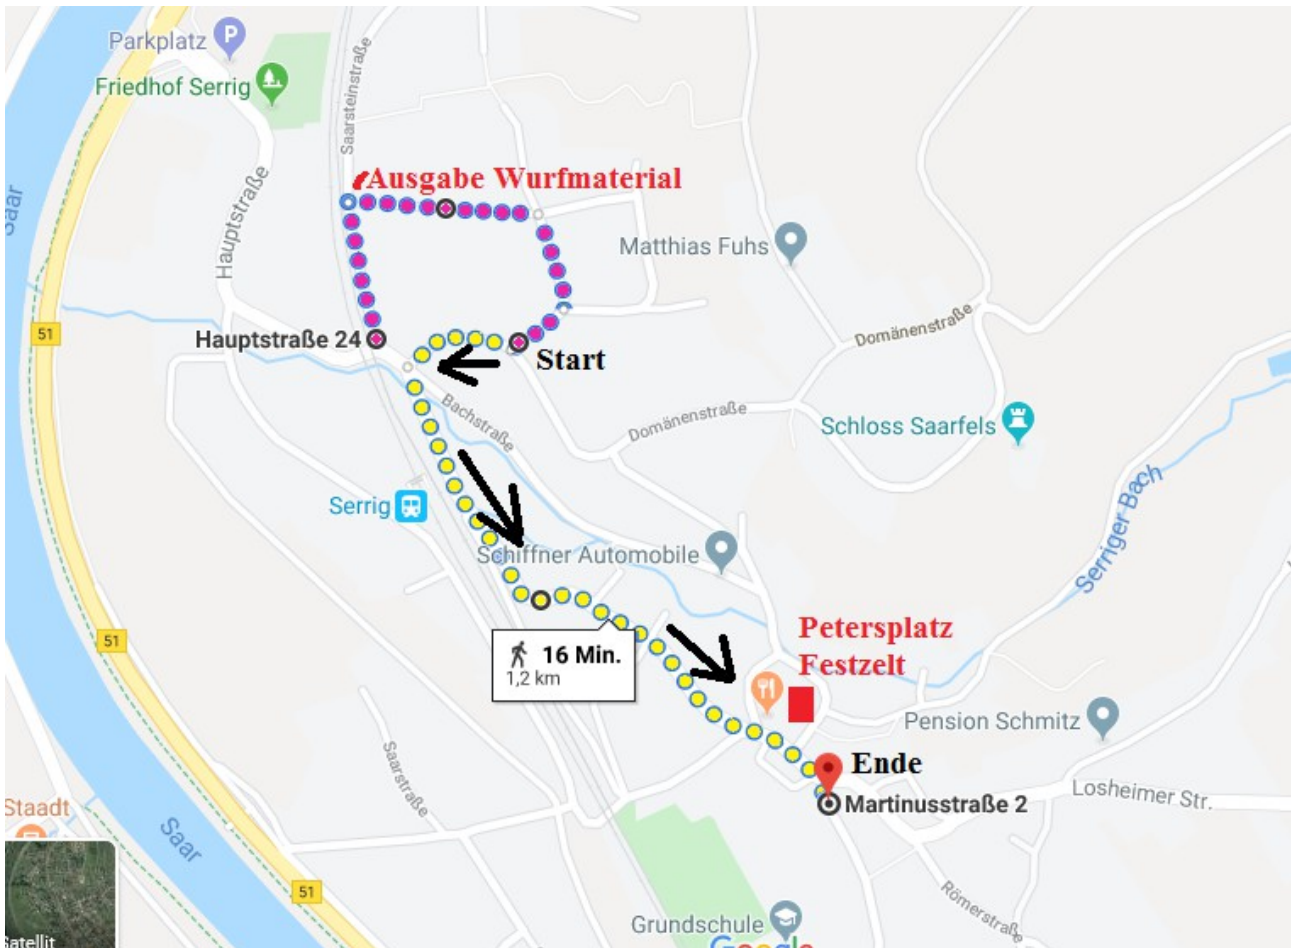

# Zugstrecke Fastnachtsumzug Serrig

## Fastnachtsdienstag

### 25. Februar 2020 14:11Uhr

Zugaufstellung: Saarsteinstraße, Charbuyerstraße, Preetzer Weg.

Ausgabe  
Wurfmaterial: Saarsteinstraße/ Charbuyerstraße

Zugstrecke: Domänenstraße, Hauptstraße

Auf dem Petersplatz findet Ihr ein beheiztes Festzelt mit Getränken und kulinarischen Köstlichkeiten sowie Musik.